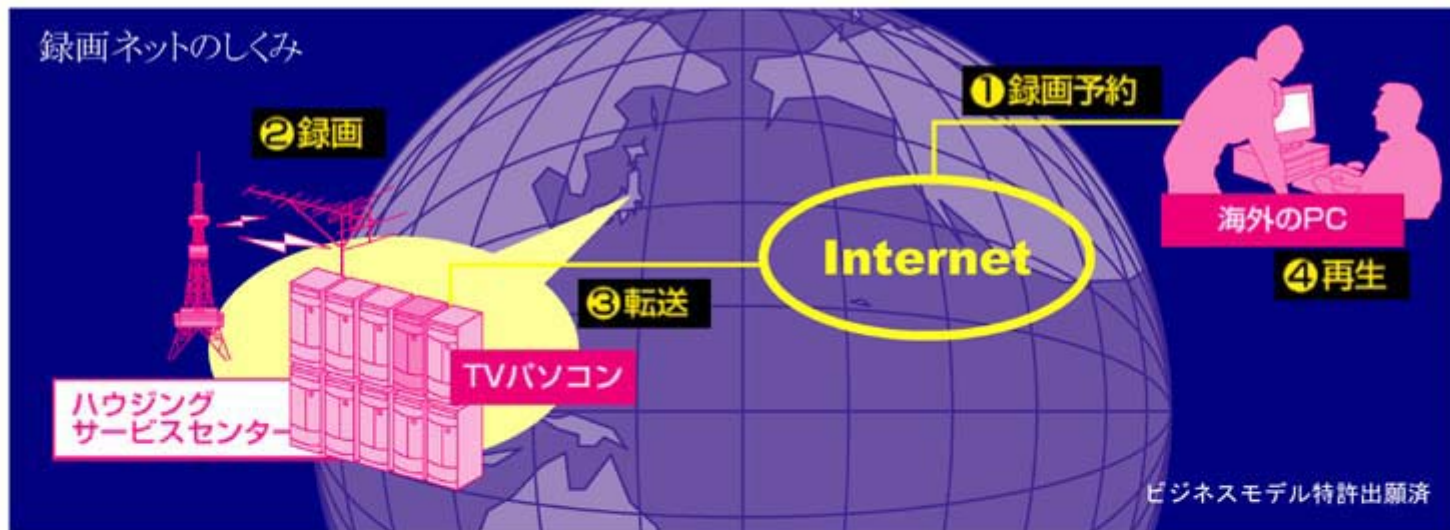

ハードディスク録画と著作権の 危険な関係

ハウジングサービスを受けているパソコンを操作しているのは誰だ！？

録画ネットのしくみ

① 録画予約

日本のハウジングサービスセンターに保管されている「ご自分の TV パソコン」に、海外の PC から録画予約をおこないます。

※インターネットに接続されている PC さえあれば会社などの外出先からでも録画予約が可能です。

② 録画

日本の放送が「ご自分の TV パソコン」にデータとして保存されます。

※首都圏で放送されている NHK および民放キー局のすべてが、簡単な操作で自由に録画できます。

③ 転送

保存されたデータを、インターネットを通じて海外の PC に転送します。

※転送指示は、海外の PC でおこないます。録画完了を自動メールでお知らせしますので、すぐに転送を開始できます。

④ 再生

転送されたデータを海外の PC で再生します。

※Windows メディアプレイヤー等で再生します。

テレビでお楽しみいただくことも可能です。